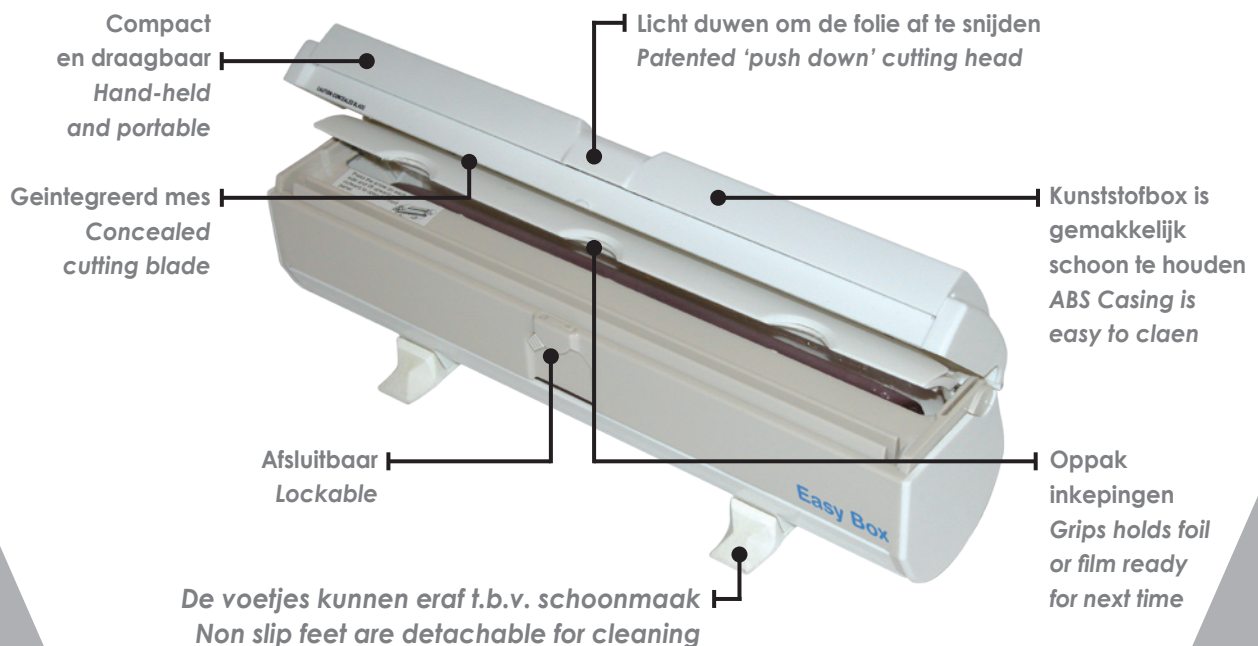

Veilig & snel

Door het beschermde mes en de folie geleiding met oppak inkepingen is het niet alleen gemakkelijk maar ook snel en veilig om de folie op de gewenste lengte te verkrijgen.

Gemakkelijk

Doordat de folie zit opgesloten in de houder kan de rol er niet uitvallen, verschuiven of beschadigen. Hierdoor is het verplaatsen van de houder eenvoudig en snel, zonder dat er beschadigingen aan de folie optreden.

Hygienisch

Door de kunststof behuizing is de houder gemakkelijk schoon te houden. Omdat de folie in de afsluitbare houder zit, blijft de folie beschermd van invloeden van buitenaf.

Eazy Box

The eazy box is a new developed synthetic dispenser for 30 cm width cling film or aluminium foil.

Safer and quicker:

Trough the secure blade and the comfortable grab zone is it not only easier but also quicker to cut the cling/foil to a desirable length.

Easier:

The cling/foil is in a closed dispenser, it's not possible for the roll to fall out, relegate or being damaged. Because of this, it's real easy to move the dispenser quickly and safe.

Hygienic:

the dispenser is easy to clean, because of the synthetic housing. The film or foil is inside the dispenser, therefor it's safe from outside influences.

No food to waste

No food to waste

No food to waste